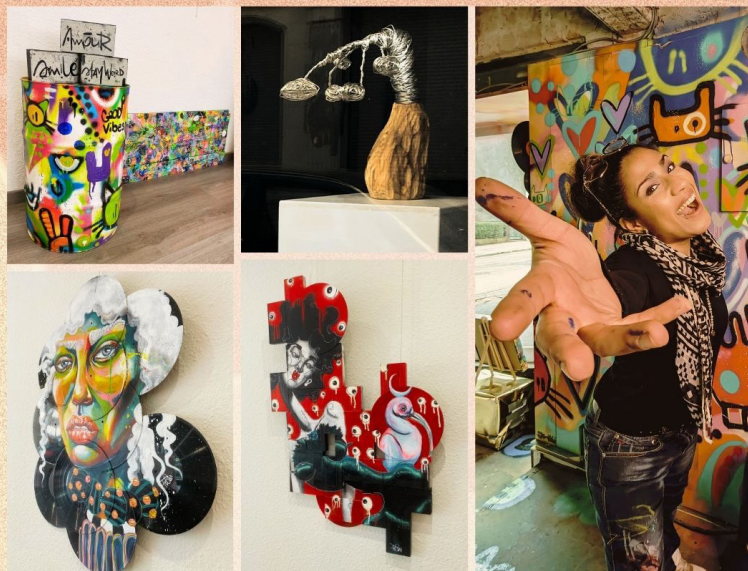

RENCONTRE AVEC LES ARTISTES *Galerie Bitche & Art*

POOM IN LOVE & RICO
Biographie des artistes et apéritif

Samedi 22 juin à 17h

Contacts presse

Cathy Schwarz

Galerie Bitche & Art
Responsable de la gestion de la galerie
Conseillère municipale
Tel. : +33.(0)6.10.99.96.40.

Amandine Rat

Mairie de Bitche
Responsable du service de communication
a.rat@ville-bitche.fr
Tel. : +33.(0)7.56.38.95.07.

Informations pratiques

ENTREE LIBRE :

- Mercredi au vendredi de 14h à 18h
- Samedi de 14h à 17h

9 rue du maréchal Foch, 57230, BITCHE

www.ville-bitche.fr

[@bitche_art](https://www.instagram.com/bitche_art)

Tout artiste confirmé souhaitant exposer à la galerie Bitche & Art peut adresser sa candidature à mairie@ville-bitche.fr

Crédits photographiques : © Poom in Love
© Valérie Dégouy (portrait de Poom In Love)