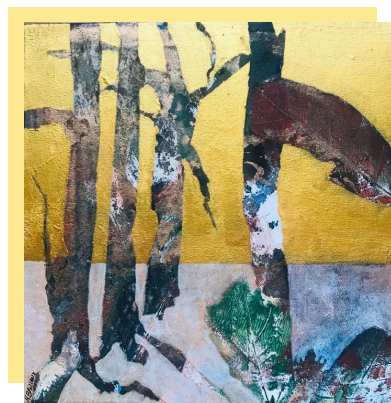

L'art pour s'exprimer

D'origine alsacienne, Hélène Brillaux a dès son plus jeune âge aimé s'exprimer par le dessin. Ce besoin de partager à travers l'art, l'a conduite à suivre des études de dessin et d'Histoire de l'Art à Paris, où elle s'est initiée à la peinture acrylique, l'encre de Chine et la poterie. Elle a également découvert la peinture sur porcelaine et sur verre qu'elle pratique aujourd'hui depuis 20 ans.

Une artiste en communion avec la nature

Hélène Brillaux marie l'art contemporain et la nature dans ses œuvres qu'elle présente régulièrement lors d'expositions à travers la région (Reichshoffen, Saverne, la Petite Pierre, Bischwiller, ...).

Elle puise son inspiration essentiellement dans l'observation de la nature qu'elle retranscrit dans ses œuvres. La diversité et la richesse de la nature des Vosges du Nord est pour elle une source d'inspiration inépuisable. Son besoin constant de créer l'incite à ramasser, lors de ses balades, des éléments végétaux et minéraux avec lesquels elle compose des personnages fantasmagoriques.

Représenter en suggérant

Le travail d'Hélène Brillaux est une recherche permanente de techniques pour saisir et transposer les formes et les couleurs que la nature nous offre. Sa créativité et son désir d'explorer la pousse à utiliser des façons de créer qui sont variées : projection de cire, reliefs, or, craquelage lui permettent de laisser libre court à son imagination. Elle représente la nature tout en laissant une part de vide, de mystère, afin d'emmener le lecteur dans un voyage à travers leurs rêveries.