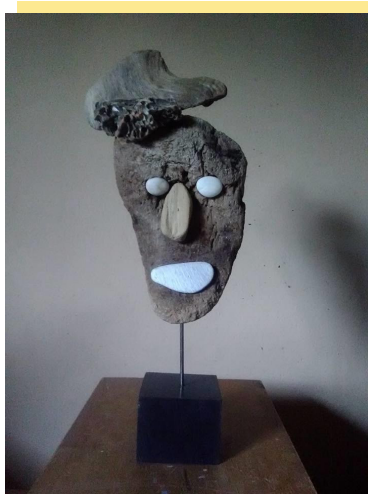

Représenter en suggérant

Le travail d'Hélène Brillaux est une recherche permanente de techniques pour saisir et transposer les formes et les couleurs que la nature nous offre. Sa créativité et son désir d'explorer la pousse à utiliser des façons de créer qui sont variées : projection de cire, reliefs, or, craquelage lui permettent de laisser libre court à son imagination. Elle représente la nature tout en laissant une part de vide, de mystère, afin d'emmener le lecteur dans un voyage à travers leurs rêveries.

Sur toile, des projections de cire, des coulures et grattages révèlent des jeux de transparence.