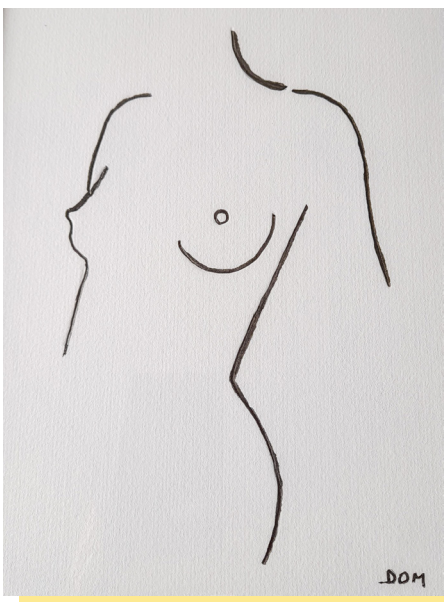

Peindre en expérimentant

L'artiste affectionne particulièrement les paysages et une certaine abstraction dans ses œuvres. Cependant il n'hésite pas à laisser son pinceau glisser sur la toile, là où il l'entend. C'est ainsi qu'il a aussi peint des portraits de nus.

Curieux, il n'hésite pas non plus à expérimenter différentes techniques : couteau, éponge, aluminium, bombe aérosol. Cela lui permet d'avoir une diversité dans ses tableaux.