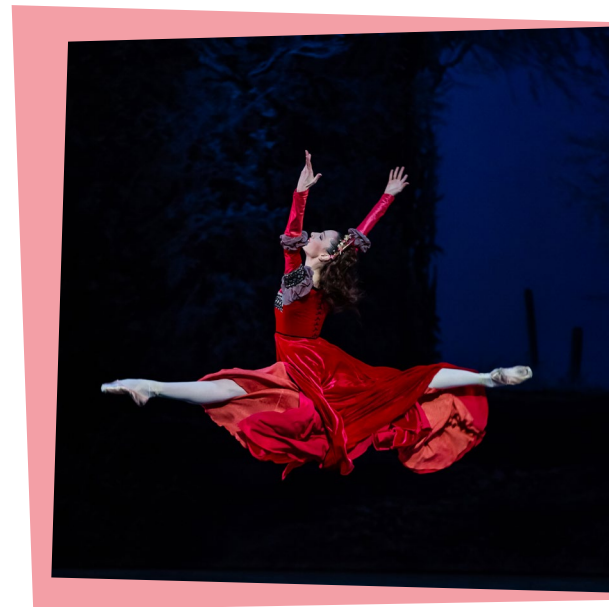

Le Songe d'une nuit d'été est l'un des rares ballets narratifs du chorégraphe. La réalisation des décors et costumes a été confiée à un autre grand magicien de la scène, Christian Lacroix, sur une musique du compositeur Felix Mendelssohn-Bartholdy avec les étoiles, premiers danseurs et le corps de ballet de l'Opéra de Paris.

Intrigue : *Le Songe d'une nuit d'été est une comédie qui met le monde à l'envers, le temps d'une nuit de juin, avant de faire renaître l'harmonie collective. S'aidant d'une fleur magique, le lutin Puck sème la confusion au sein de couples mortels et divins. S'ensuivent moult aventures et mésaventures romantiques, chassés-croisés des cœurs ensorcelés. Au réveil, les amoureux éprouvés ne se souviennent que d'un rêve...*

- William Shakespeare, A Midsummer Night's Dream
- Musique | Felix Mendelssohn-Bartholdy
- Chorégraphie | George Balanchine
- Décors | Christian Lacroix assisté de Camille Dugas
- Costumes | Christian Lacroix (d'après les maquettes originales de Barbara Karinska) Lumières | Lighting design Jennifer Tipton
- Direction musicale | Andrea Quinn
- Chef des Chœurs | Alessandro Di Stefano
- Solistes | Pranvera Lehnert, Silga Tiruma / Irina Kopylova, Anne-Sophie Ducret
- Orchestre et Chœurs de l'Opéra national de Paris

CONTACTS PRESSE

ESPACE TEYSSIER

Michel Campion
Responsable de la Micro-Folie Bitche
Conseiller technique bénévole à la ville de Bitche
espaceteyssier@ville-bitche.eu
07.55.58.07.50

Ville de Bitche

Amandine Rat
Responsable du service de communication
a.rat@ville-bitche.fr
03.87.96.00.13

ENTREE LIBRE : du mardi au samedi de 9h à 11h45 et de 14h à 17h15

ACCES : 12 rue du Colonel Teyssier, 57230, Bitche. Accessible aux personnes à mobilité réduite. Le parking des Tanneurs (gratuit) est à deux pas et à 20m de l'espace Teyssier est située une place handicapée.

CONTACT : espaceteyssier@ville-bitche.eu ou 07.55.58.07.50

SITE INTERNET : www.ville-bitche.fr